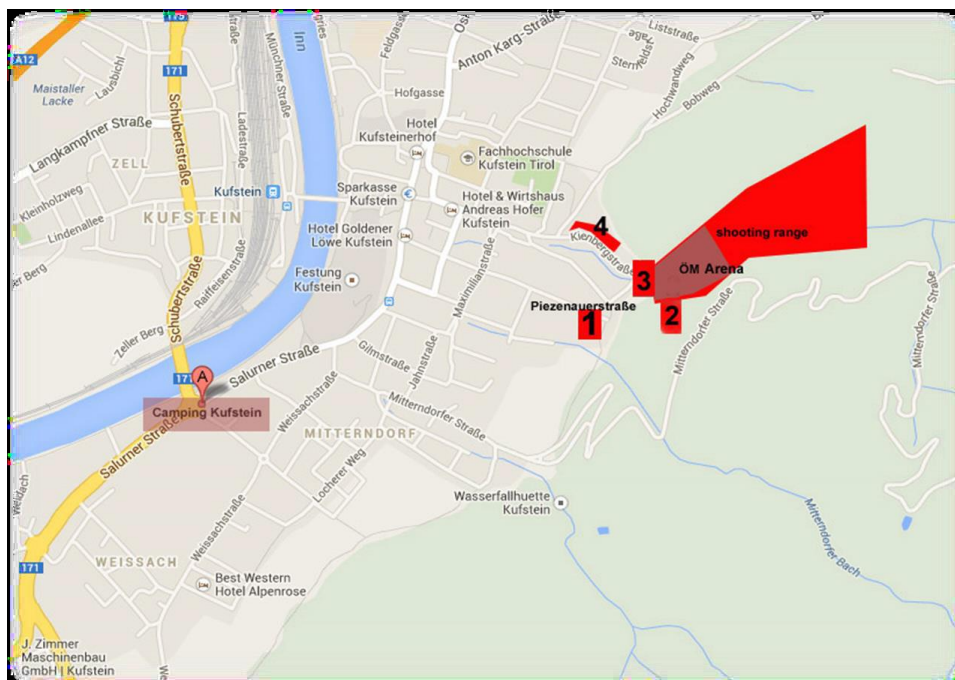

# Anfahrt - Field Target

### Kienbergstrasse 37

6330 Kufstein - Österreich - Tirol  
E-Mail: [Field-Target-Intntal@web.de](mailto:Field-Target-Intntal@web.de)

[Schützenhaus](#) und Anlage liegen idyllisch am Stadtrand von Kufstein. Bis zum Stadtzentrum sind es zu Fuß nur 8 Gehminuten.

Die Anfahrt ist über die A8 bis Kufstein einfach zu finden. Die Lokalisation befindet sich bei:

UTM - 33 T 287921 x-ea. – 5273562 y-no.  
GPS - 47.58078°N 12.17962°E

Parkplätze (1,2,3,4) befinden sich am Schützenhaus und direkt darunter. Es können kostenlos die Parkplätze bei der Kienbergstraße und Piezenauerstraße mit genutzt werden.

Der Wohnmobilstellplatz Parkplatz Kufstein Arena – [Fischergries 22](#) – (GPS 47° 35'14 '' N, 12 ° 10 '05 '' O) steht zur Verfügung.

In direkter Nähe zur Anlage (maximal 8 Gehminuten) bieten sich folgende Übernachtungsmöglichkeiten an: