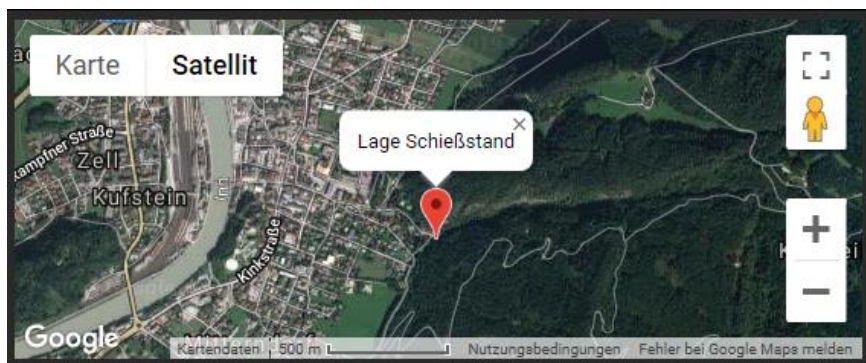

# Anfahrt - Field Target

### Kienbergstrasse 37

6330 Kufstein - Österreich - Tirol  
E-Mail: [Field-Target-Intntal@web.de](mailto:Field-Target-Intntal@web.de)

[Schützenhaus](#) und Anlage liegen idyllisch am Stadtrand von Kufstein. Bis zum Stadtzentrum sind es zu Fuß nur 8 Gehminuten.

Die Anfahrt ist über die A8 bis Kufstein einfach zu finden. Die Lokalisation befindet sich bei:

UTM - 33 T 287921 x-ea. – 5273562 y-no.  
GPS - 47.58078°N 12.17962°E

Parkplätze (1,2,3,4) befinden sich am Schützenhaus und direkt darunter. Es können kostenlos die Parkplätze bei der Kienbergstraße und Piezenauerstraße mit genutzt werden.

Der Wohnmobilstellplatz Parkplatz Kufstein Arena – [Fischergries 22](#) – (GPS 47° 35'14 '' N, 12 ° 10 '05 '' O) steht zur Verfügung.

In direkter Nähe zur Anlage (maximal 8 Gehminuten) bieten sich folgende Übernachtungsmöglichkeiten an: