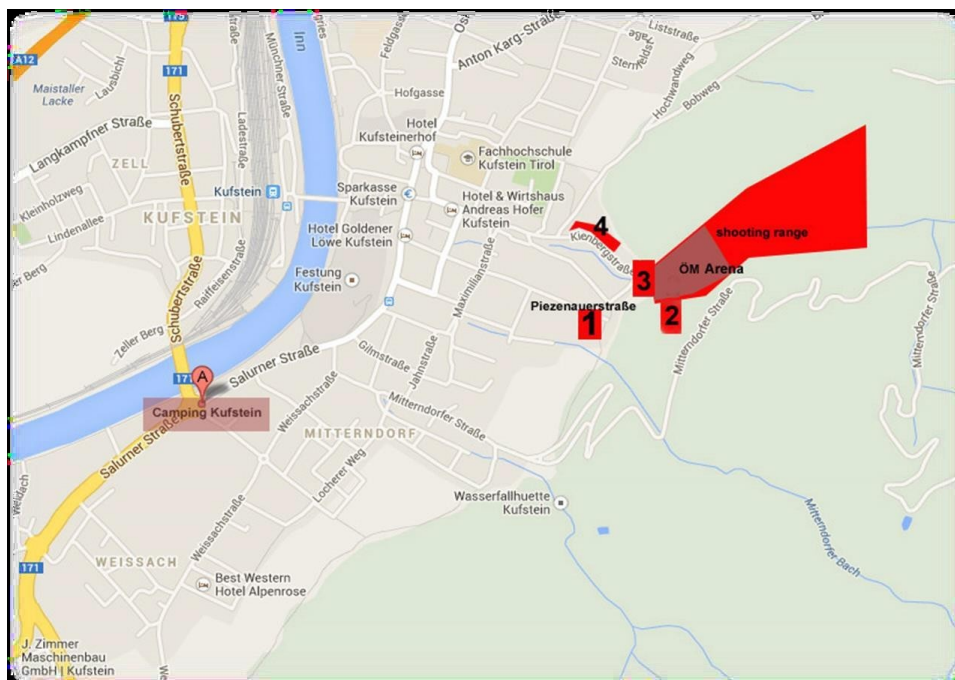

# Anfahrt - Field Target

### Kienbergstrasse 37

6330 Kufstein - Österreich - Tirol  
E-Mail: [Field-Target-Inntal@web.de](mailto:Field-Target-Inntal@web.de)

[Schützenhaus](#) und Anlage liegen idyllisch am Stadtrand von Kufstein. Bis zum Stadtzentrum sind es zu Fuß nur 8 Gehminuten.

Die Anfahrt ist über die A8 bis Kufstein einfach zu finden. Die Lokalisation befindet sich bei:

UTM - 33 T 287921 x-*ea*. – 5273562 y-*no*.  
GPS - 47.58078°N 12.17962°E

Parkplätze (1,2,3,4) befinden sich am Schützenhaus und direkt darunter. Es können kostenlos die Parkplätze bei der Kienbergstraße und Piezenauerstraße mit genutzt werden.

Der Wohnmobilstellplatz Parkplatz Kufstein Arena – [Fischergrües 22](#) – (GPS 47° 35' 14 '' N, 12 ° 10 ' 05 '' O) steht zur Verfügung.

In direkter Nähe zur Anlage (maximal 8 Gehminuten) bieten sich folgende Übernachtungsmöglichkeiten an: