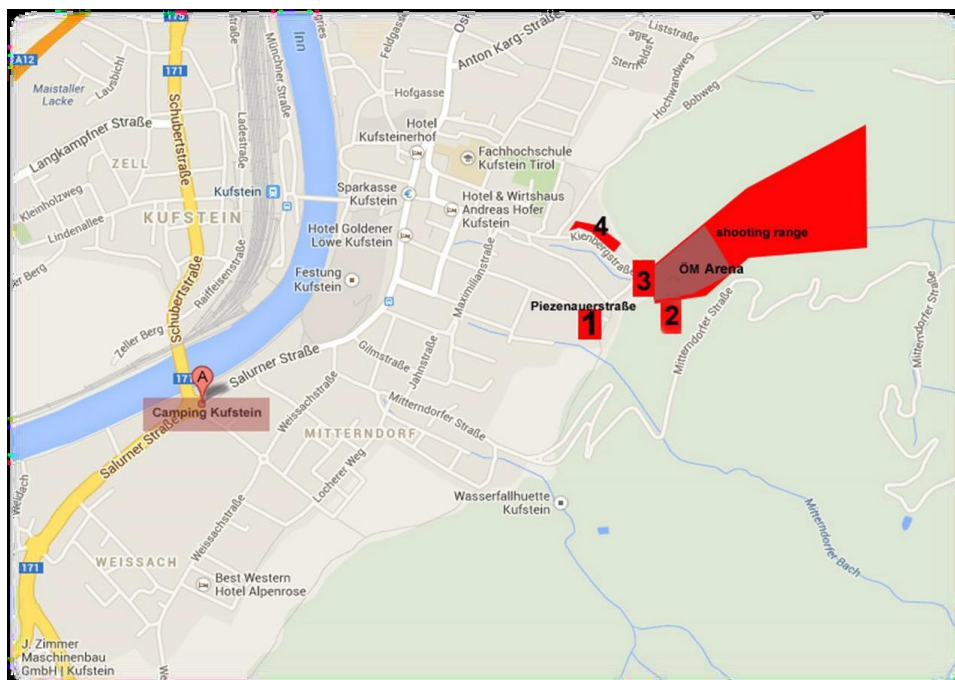

Anfahrt - Field Target

Schützengilde Kufstein

Kienbergstrasse 37

6330 Kufstein - Österreich - Tirol
E-Mail: Field-Target-Inntal@web.de

[Schützenhaus](#) und Anlage liegen idyllisch am Stadtrand von Kufstein. Bis zum Stadtzentrum sind es zu Fuß nur 8 Gehminuten.

Die Anfahrt ist über die A8 bis Kufstein einfach zu finden. Die Lokalisation befindet sich bei:

UTM - 33 T 287921 x-ea. – 5273562 y-no.
GPS - 47.58078°N 12.17962°E

Parkplätze (1,2,3,4) befinden sich am Schützenhaus und direkt darunter. Es können kostenlos die Parkplätze bei der Kienbergstraße und Piezenauerstraße mit genutzt werden.

Der Wohnmobilstellplatz Parkplatz Kufstein Arena – [Fischergries 22](#) – (GPS 47° 35'14 '' N, 12° 10' 05 '' O) steht zur Verfügung.

In direkter Nähe zur Anlage (maximal 8 Gehminuten) bieten sich folgende Übernachtungsmöglichkeiten an: